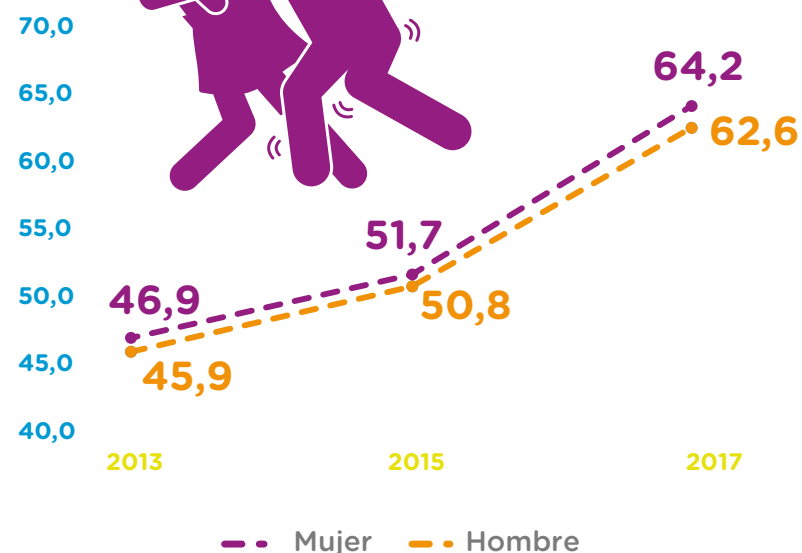

# Derecho a la cultura libre de sexismo

Cada vez la violencia de pareja es menos NORMALIZADA. Entre 2013 y 2017 la proporción de mujeres y hombres que intervendrían en oposición al maltrato hacia la pareja se incrementó en el 36,5% y el 36,9% respectivamente

Porcentaje de mujeres y de hombres mayores de 13 años que afirman que intervendrían en oposición al maltrato hacia la pareja.

Fuente: Encuesta Bienal de Culturas. Cálculos del OMEG, SDMujer.

Entre 2015 y 2017 la proporción de mujeres satisfechas con las actividades culturales de su barrio se incrementó en el 29% al pasar del 27,3% al 35,2%

La proporción de mujeres y de hombres que consideran que la educación de las niñas le debe dar preferencia al desarrollo de sus roles como madre y esposa se redujo a la mitad